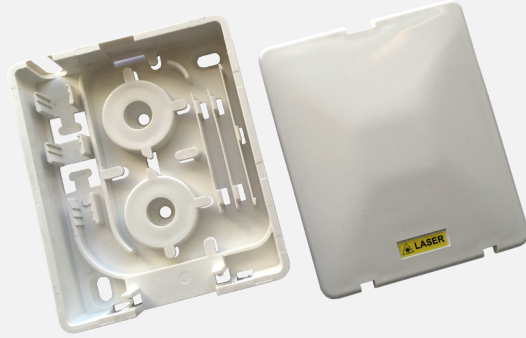

FTTH Päätekotelo

FTTH Termination box

KO4PLCQ on sisäasennuksiin tarkoitettu optinen päätekotelo 4-kuituiselle valokaapelille (max 9,0mm ulkohalkaisija)

KO4PLCQ päätekoteloon voidaan asentaa LC/Q tai SC/D adapteri, ilman kiinnitysruuveja. Kotelossa on häntäkaapelien ohjurit ja paikka jatkossuojille (4*45mm).

KO4PLCQ päätekotelo on saatavana täydellisenä asennussarjana, sisältäen LC-APC häntäkaapelit, LC-APC/Quad adapterin ja jatkossuojat. Päätekotelo voidaan myös toimittaa valmiiksi määrämittäisellä valokaapelilla päätettynä.

KO4PLCQ is an indoor wall mounted termination outlet for fiber optic cables up to 9.0mm.

KO4PLCQ is designed for SC/Duplex and LC/Quad adapters to be fastened without the use of screws. For an increase firmness the incoming cable can be fastened in two points by the entry.

Tekniset tiedot

Muovinen pinta-asennettava päätekotelo
Max. 9mm valokaapelin kiinnitysmahdollisuus
Kaapelin miniimin taivutussäde 13.0mm
Adapterin (LC-Quad) paikka, pikalukituksella
Häntäkaapelien ohjurit ja paikka jatkossuojille